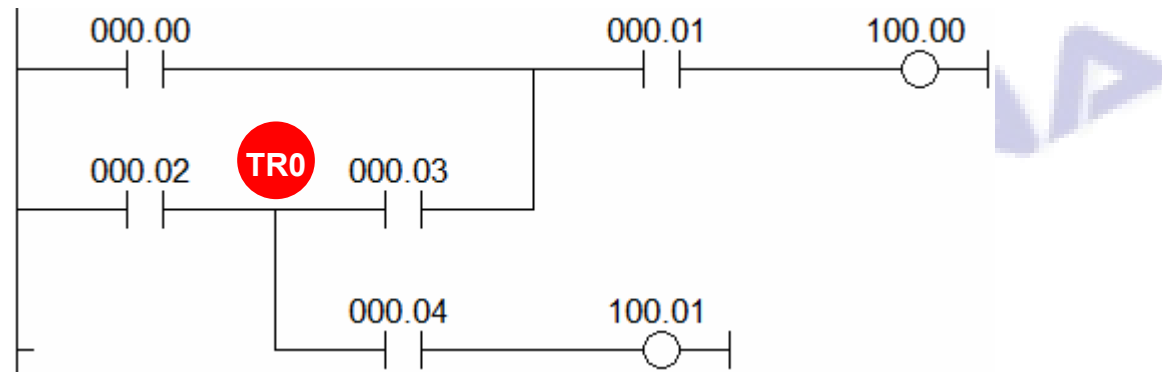

CURSO DE AUTÓMATAS PROGRAMABLES

EJERCICIO 15:

LD	000.00	AND	000.01
LD	000.02	OUT	100.00
OUT	TR0	LD	TR0
AND	000.03	AND	000.04
OR LD		OUT	100.01