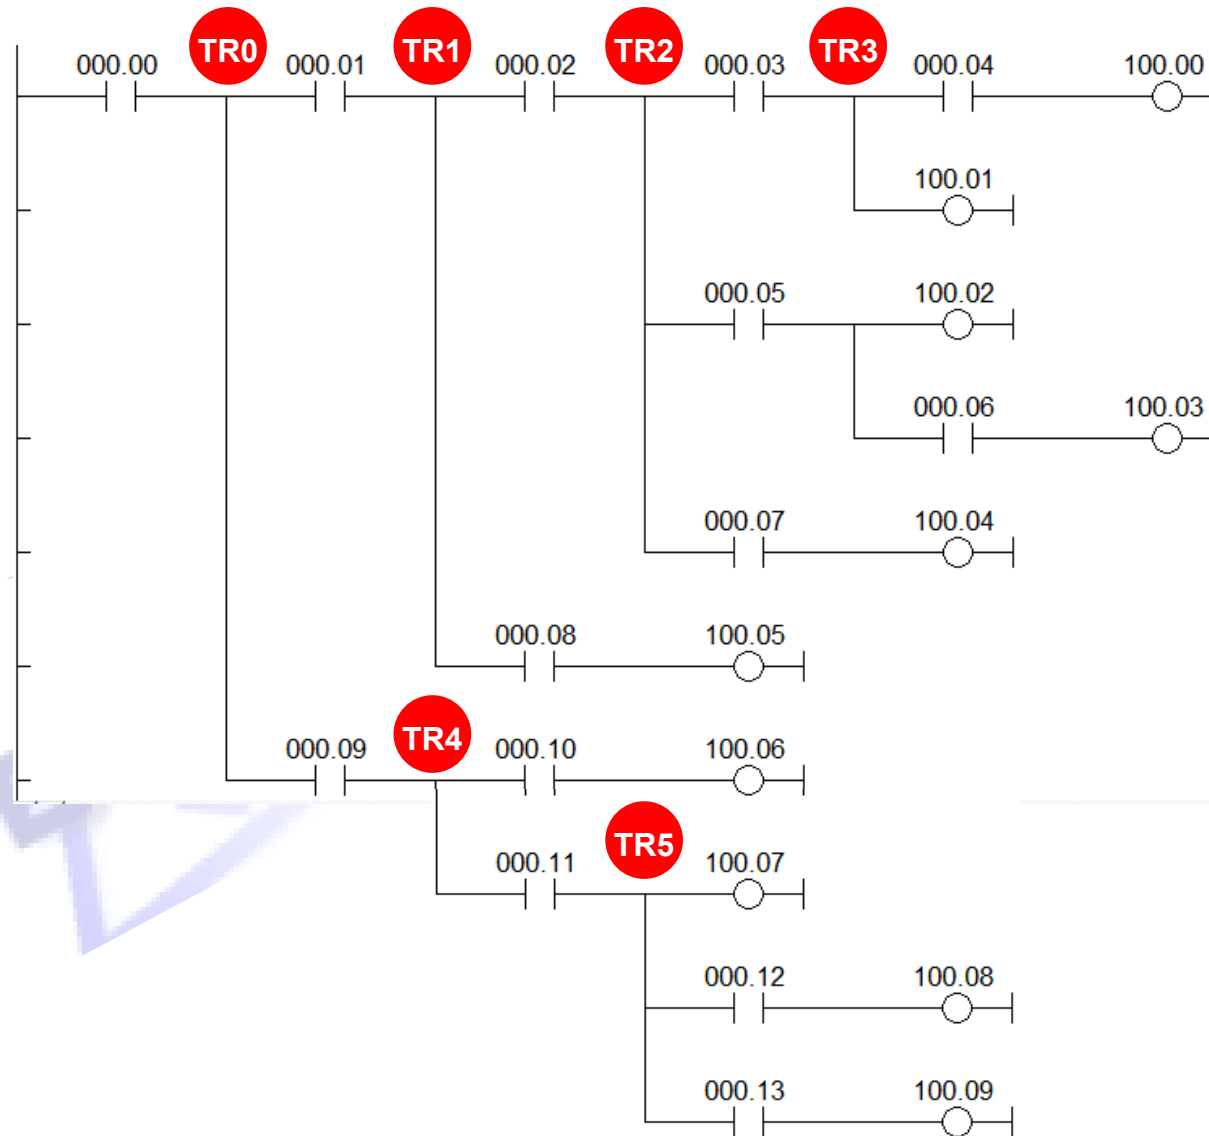

EJERCICIO 11:

```
LD    000.00
OUT   TR0
AND   000.01
LD    TR0
AND   000.02
OR LD
OUT   100.00
LD    TR0
AND   000.03
OUT   100.01
```

```
LD    000.00
OUT   TR0
LD    000.01
OR    000.02
AND LD
OUT   100.00
LD TR0
AND   000.03
OUT   100.01
```

CURSO DE AUTÓMATAS PROGRAMABLES

EJERCICIO 12:

LD	000.00	OUT	100.00	AND	000.04
OUT	TR0	LD	TR1	OUT	100.02
AND	000.01	AND	000.03	LD	TR0
OUT	TR1	OUT	100.01	AND	000.05
AND	000.02	LD	TR0	OUT	100.03

CURSO DE AUTÓMATAS PROGRAMABLES

EJERCICIO 13:

LD	000.00	AND	000.03	AND	000.06
OUT	TR0	OUT	100.01	OUT	TR2
AND	000.01	LD	TR0	AND	000.07
OUT	TR1	AND	000.04	OUT	100.03
AND	000.02	AND	000.05	LD	TR2
OUT	100.00	OUT	100.02	AND	000.08
LD	TR1	LD	TR0	OUT	100.04

CURSO DE AUTÓMATAS PROGRAMABLES

EJERCICIO 14:

CURSO DE AUTÓMATAS PROGRAMABLES

EJERCICIO 14:

LD	000.00	LD	TR3	LD	TR1	OUT	TR5
OUT	TR0	OUT	100.01	AND	000.08	OUT	100.07
AND	000.01	LD	TR2	OUT	100.05	LD	TR5
OUT	TR1	AND	000.05	LD	TR0	AND	000.12
AND	000.02	OUT	100.02	AND	000.09	OUT	100.08
OUT	TR2	AND	000.06	OUT	TR4	LD	TR5
AND	000.03	OUT	100.03	AND	000.10	AND	000.13
OUT	TR3	LD	TR2	OUT	100.06	OUT	100.09
AND	000.04	AND	000.07	LD	TR4		
OUT	100.00	OUT	100.04	AND	000.11		