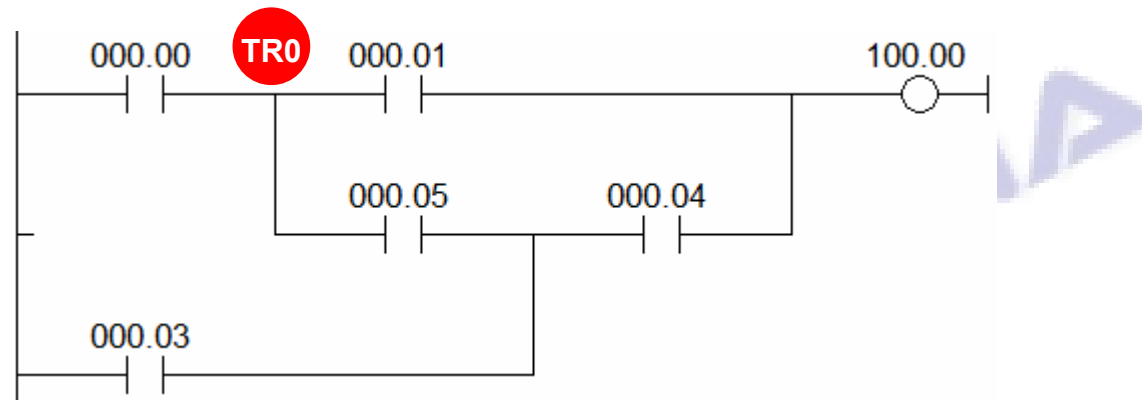

CURSO DE AUTÓMATAS PROGRAMABLES

EJERCICIO 15:

LD	000.00	AND	000.01
LD	000.02	OUT	100.00
OUT	TR0	LD	TR0
AND	000.03	AND	000.04
OR LD		OUT	100.01

CURSO DE AUTÓMATAS PROGRAMABLES

EJERCICIO 16:

LD	000.00
OUT	TR0
AND	000.01
LD	TR0
AND	000.05
OR	000.03
AND	000.04
OR LD	
OUT	100.00