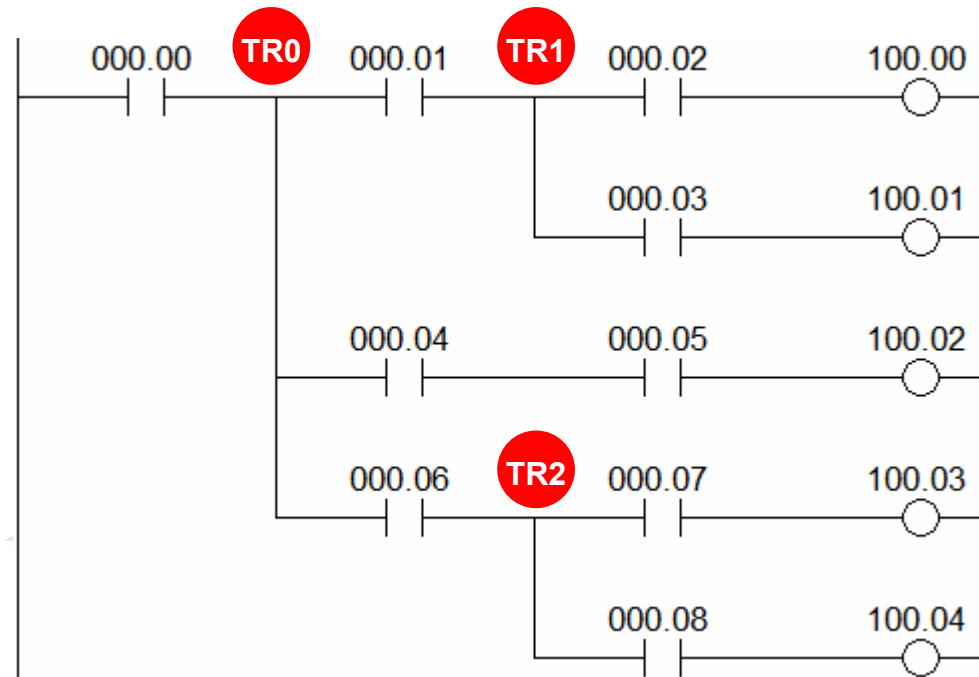

CURSO DE AUTÓMATAS PROGRAMABLES

EJERCICIO 12:

LD	000.00	OUT	100.00	AND	000.04
OUT	TR0	LD	TR1	OUT	100.02
AND	000.01	AND	000.03	LD	TR0
OUT	TR1	OUT	100.01	AND	000.05
AND	000.02	LD	TR0	OUT	100.03

CURSO DE AUTÓMATAS PROGRAMABLES

EJERCICIO 13:

LD	000.00	AND	000.03	AND	000.06
OUT	TR0	OUT	100.01	OUT	TR2
AND	000.01	LD	TR0	AND	000.07
OUT	TR1	AND	000.04	OUT	100.03
AND	000.02	AND	000.05	LD	TR2
OUT	100.00	OUT	100.02	AND	000.08
LD	TR1	LD	TR0	OUT	100.04